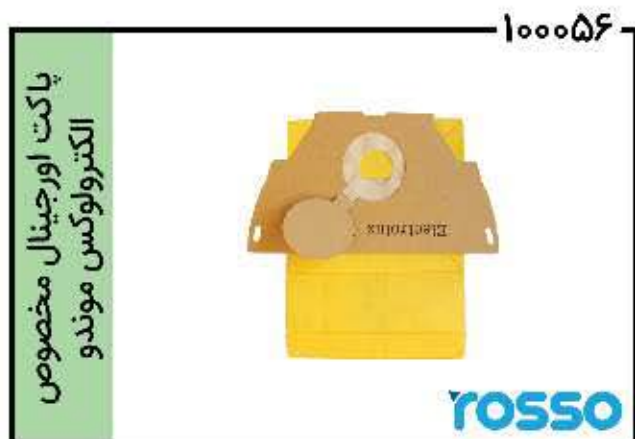

پاکت اورجینال مخصوص پارس خزر ۱۰۴

ROSSO

۱۰۰۰۳۴

پاکت اورجینال مخصوص پاناسونیک ۴۷۵۰

ROSSO

۱۰۰۰۳۵

پاکت اورجینال مخصوص پارس خزر ۹۰۵۰

ROSSO