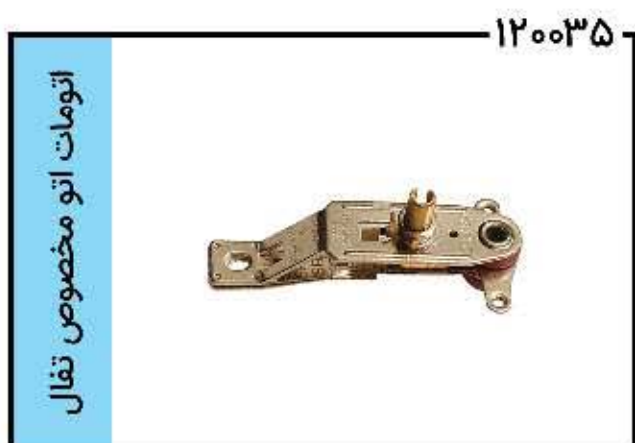

کلیدهای تک پل، دو پل و سه پل

انواع کلید هود

۱۶۰۰۳۸

تیغ موزر

قاب موزر

۱۲۰۰۶۲

المنت مشوار

قطعات مشوار