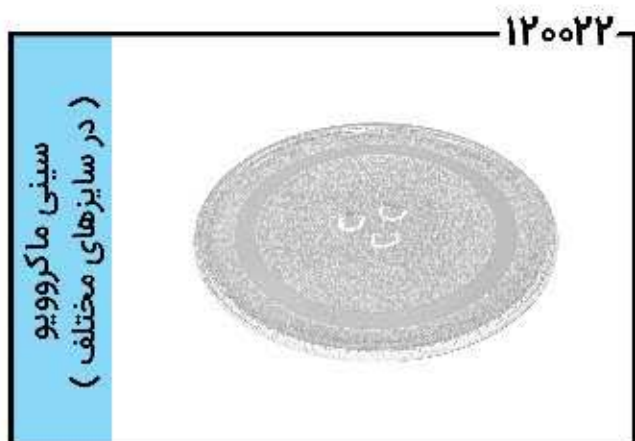

کلیدهای تک پل، دو پل و سه پل

انواع کلید هود

۱۶۰۰۳۸

تیغ موزر

قاب موزر

۱۲۰۰۶۲

المنت مشوار

قطعات مشوار