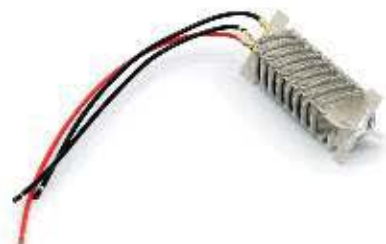

کلیدهای تک پل، دو پل و سه پل

انواع کلید هود

۱۶۰۰۳۸

تیغ موزر

قاب موزر

۱۲۰۰۶۲

المنت مشوار

قطعات مشوار