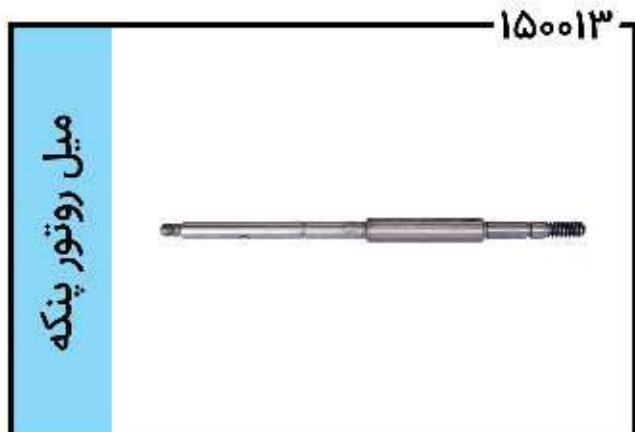

کلیدهای تک پل، دو پل و سه پل

انواع کلید هود

۱۶۰۰۳۸

تیغ موزر

قاب موزر

۱۲۰۰۶۲

المنت مشوار

قطعات مشوار