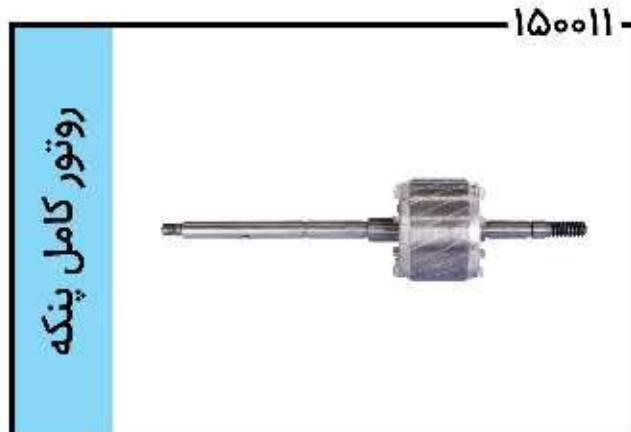

کلیدهای تک پل، دو پل و سه پل

انواع کلید هود

۱۶۰۰۳۸

تیغ موزر

قاب موزر

۱۲۰۰۶۲

المنت مشوار

قطعات مشوار